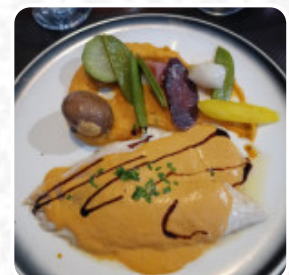

Menu La Poelee Toquee

<https://lacarte.menu>

12 rue de Brasparts, 29350 Moëlan sur Mer, France, Moëlan-sur-Mer

+33298397701 - <http://www.facebook.com/La-po%C3%ABl%C3%A9-toqu%C3%A9-835092433256188/>

Sur ce page web, tu trouveras le **menu complet** [menu](#) de La Poelee Toquee de Moëlan-sur-Mer. Actuellement, **18 plats et boissons** sont disponibles.

CARPACCIO DE BŒUF

Dessert

TARTE TATIN

Antipasti - Entrées

CARPACCIO

Boissons Chaudes

CAFÉ

Appetizer From Sushi Bar