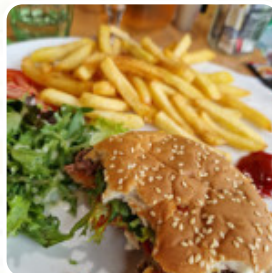

## ***Menu Au Refuge De Trappeur***

<https://lacarte.menu>

Sille Plage, Sillé-le-Guillaume, France

+33243201748 - <http://www.aurefugedutrappeur.fr/>

Ici, tu trouveras le [menu](#) de Au Refuge De Trappeur à Sillé-le-Guillaume. Actuellement, **20** menus et boissons sont sur la carte. Pour les **offres saisonnières** ou **hebdomadaires**, tu peux te renseigner par téléphone.