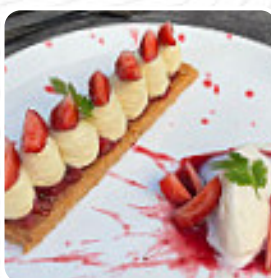

Le menu de La Fabrique De Louise 's de St Germain En Laye contient 20 repas. En moyenne un *plat ou une boisson sur le menu* coûte environ 15 €. Les catégories peuvent être consultées dans le menu ci-dessous. La Fabrique de Louise, située à Saint Germain en Laye (78), est un restaurant français qui propose une cuisine saine et des boissons dans une ambiance agréable.