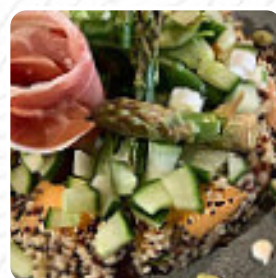

Le menu de La Fabrique De Louise 's de St Germain En Laye contient 20 repas. En moyenne un *plat ou une boisson sur le menu* coûte environ 15 €. Les catégories peuvent être consultées dans le menu ci-dessous. La Fabrique de Louise, située à Saint Germain en Laye (78), est un restaurant français qui propose une cuisine saine et des boissons dans une ambiance agréable.