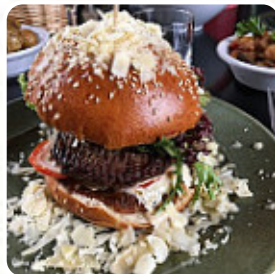

Menu L'auberge Des Dents De Lanfon

<https://lacarte.menu>

1, Route Du Col De Bluffy, Menthon-Saint-Bernard, France
+33450658211,+33450103375 - <http://www.le-lodge.com/>

Un complet [menu](#) de L'auberge Des Dents De Lanfon de Menthon-Saint-Bernard avec tous les 20 mets et boissons se trouve ici sur la carte. Pour les **offres changeantes**, veuillez appeler ou utiliser les coordonnées sur le site internet pour contacter le propriétaire. Le Lodge des dents de Lanfon, situé au Col de Bluffy sur la route des Aravis, est un endroit unique à seulement 10 minutes d'Annecy. Venez découvrir notre Café-Cave, notre espace de coworking Club Bureau, notre atelier de team building culinaire, notre Guinguette et nos espaces dédiés aux événements. Le Lodge des Dents de Lanfon est un lieu de vie et d'échanges entre le lac et la montagne, ouvert toute l'année ! Que ce soit pour un événement, une réunion, un café d'accueil, un brunch consistant, un team building culinaire avec déjeuner ou dîner, ou encore une soirée, venez découvrir nos services. Chaque midi et soir, toute l'année, venez déguster nos plats savoureux et variés, allant du Salad'bar aux BBQ Smokers en passant par les Planchas.