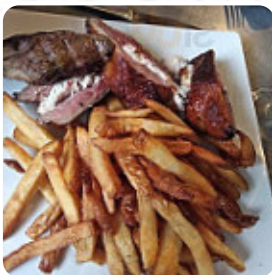

Le menu du Le meilleur restaurant de la rue de Montauban contient environ **9** différents repas et boissons.

En général tu paies environ 11 € pour un plat / une boisson. Le meilleur restaurant de la rue est un endroit agréable pour déjeuner. Il y a deux grandes salles à manger spacieuses avec beaucoup de lumière extérieure qui entre. Possibilité de manger dehors sur une terrasse spacieuse. Le service est décontracté et cordial. La cuisine est moyenne, la nourriture est bonne mais n'a rien d'exceptionnel. Les prix sont acceptables. Le décor est original et de bon goût. Certains ont noté des changements récemment, mais dans l'ensemble, l'atmosphère décontractée a été appréciée. Il y a eu des avis partagés sur la nourriture, mais dans l'ensemble, la plupart des clients ont apprécié leur expérience. Le service est décrit comme amical et rapide. L'ambiance est décrite comme originale et pittoresque, avec une variété de décors. Certains ont été déçus par l'atmosphère sombre et la musique d'ambiance trop forte, ainsi que par les prix jugés trop élevés. Cependant, dans l'ensemble, la plupart des clients ont apprécié leur repas et recommanderaient ce restaurant pour une soirée agréable.