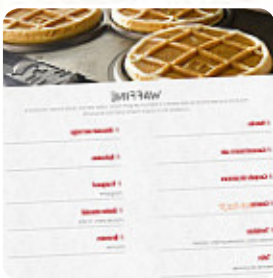

Un complet [menu](https://lacarte.menu) de Waffle Factory de Marseille avec tous les 14 menus et boissons se trouve ici au menu. Pour les **offres changeantes**, veuillez appeler ou utiliser les coordonnées sur le site internet pour contacter le propriétaire.