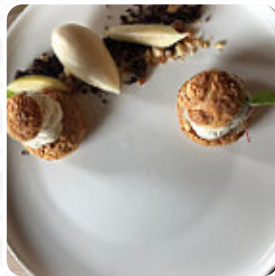

Menu La Haut

<https://lacarte.menu>

70 Avenue Franklin Roosevelt, 92150 Suresnes, France, French Republic
+33145062266,+33890719945 - <https://www.bistolahaut.fr/>

La carte du La Haut de Suresnes contient environ **20** différents plats et boissons. En moyenne tu paies environ 21 € pour un plat / une boisson. Perché sur le Mont Valérien à Suresnes, le Bistrot Là Haut offre une expérience gastronomique hors du commun. Avec une vue imprenable sur la ville lumière, laissez-vous charmer par la cuisine bistrannique du talentueux chef Yoanne Flament. La carte, inspirée des produits du marché, propose des plats raffinés et créatifs renouvelés chaque mois. Que vous optiez pour le menu du jour, le menu bistrot ou le menu dégustation, votre palais sera comblé. Niché dans une ancienne ferme rénovée, le restaurant offre une vue panoramique de Paris, idéale pour un déjeuner d'affaires, un dîner romantique ou un événement spécial. Des options délicieuses pour les végétariens sont également disponibles. Que ce soit pour un anniversaire, mariage, séminaire ou réunion, l'établissement propose des offres sur mesure pour chaque occasion.

LE MERLU 34 €

Café

CAFÉ 4 €

LA CARTE DES PLATS EN PETITES PORTIONS DÉGUSTATION / SMALL TASTING PORTIONS

LA CANETTE 32 €

Les Prémices

LA RAVIOLE 24 €

Les Entrées Du Soir