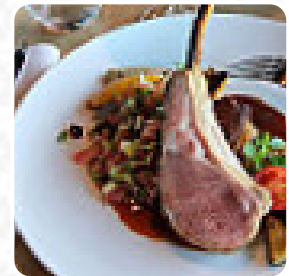

Menu La Haut

<https://lacarte.menu>

70 Avenue Franklin Roosevelt, 92150 Suresnes, France, French Republic
+33145062266,+33890719945 - <https://www.bistolahaut.fr/>

La carte du La Haut de Suresnes contient environ **20** différents plats et boissons. En moyenne tu paies environ 21 € pour un plat / une boisson. Perché sur le Mont Valérien à Suresnes, le Bistrot Là Haut offre une expérience gastronomique hors du commun. Avec une vue imprenable sur la ville lumière, laissez-vous charmer par la cuisine bistrannique du talentueux chef Yoanne Flament. La carte, inspirée des produits du marché, propose des plats raffinés et créatifs renouvelés chaque mois. Que vous optiez pour le menu du jour, le menu bistrot ou le menu dégustation, votre palais sera comblé. Niché dans une ancienne ferme rénovée, le restaurant offre une vue panoramique de Paris, idéale pour un déjeuner d'affaires, un dîner romantique ou un événement spécial. Des options délicieuses pour les végétariens sont également disponibles. Que ce soit pour un anniversaire, mariage, séminaire ou réunion, l'établissement propose des offres sur mesure pour chaque occasion.

LE MERLU 34 €

Café

CAFÉ 4 €

LA CARTE DES PLATS EN PETITES PORTIONS DÉGUSTATION / SMALL TASTING PORTIONS

LA CANETTE 32 €

Les Prémices

LA RAVIOLE 24 €

Les Entrées Du Soir