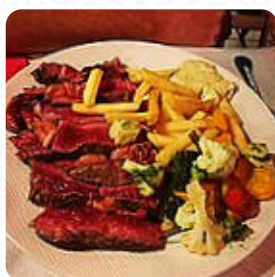

## Menu L'Ecurie

<https://lacarte.menu>

16 rue du General de Gaulle, 68340 Riquewihr, France

+33389479248 - <http://www.ribeauville-riquewihr.com/gastronomie/specialites-alsaciennes.htm>

Ici, tu trouveras le [menu de L'Ecurie](#) à Riquewihr. Actuellement, **16** mets et boissons sont sur la carte. Dans un article sur un magazine en ligne, il est mentionné que le restaurant offre une variété de plats alléchants et délicieux. Les clients ont apprécié la cour intérieure magnifique et la bonne ambiance. Le service était agréable et la nourriture était délicieuse avec des portions généreuses. Plusieurs plats locaux ont été mentionnés comme savoureux, tels que le vol au vent local, les pommes de terre avec du fromage et du jambon, et la choucroute. Malgré quelques soucis de langue sur le menu, l'expérience générale était très positive, et les clients ont été enchantés à revenir.

## Ces Types De Plats Sont Servis

DESSERTS

PÂTES

SALADE

PIZZA

STEAK DE THON

VIANDE