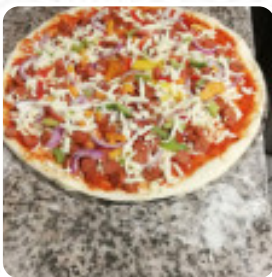

Sur ce page web, tu trouveras le **menu complet** [menu](#) de O Délice [Pizza](#) de Breuillet. Actuellement, **11** repas et boissons sont disponibles.