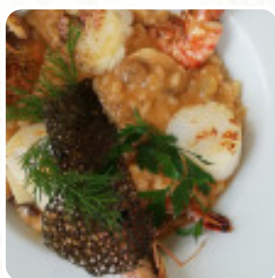

Un complet [menu](#) de L'arlequin'z de Charnay-lès-Mâcon avec tous les 16 repas et boissons se trouve ici sur la carte.