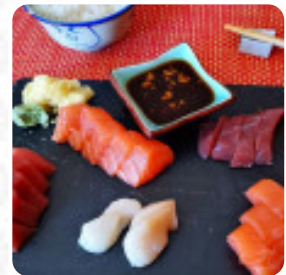

Un complet [menu](#) de Bento Sushi Christophe de Draguignan avec tous les 18 menus et boissons se trouve ici au menu.