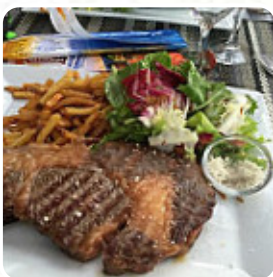

## Menu L'Andrea

<https://lacarte.menu>

6 avenue du Cardinal Saliege, 31120 Portet-sur-Garonne, France

+33561430576,+33534630075 - <https://landrea-portet-sur-garonne.eatbu.com/?lang=fr>

Ici, tu trouveras le [menu](#) de L'Andrea à Portet-sur-Garonne. Actuellement, **19** menus et boissons sont au menu.