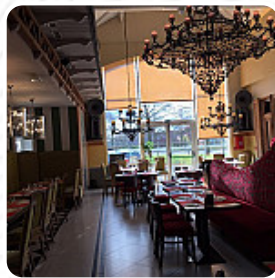

Menu Tomate cerise

<https://lacarte.menu>
rue clement Ader, Wambrechies, Lille, France
+33320129000 - <http://tomate-cerise.fr/>

Ici, tu trouveras le [menu de Tomate cerise](#) à Wambrechies. Actuellement, **21** repas et boissons sont sur la carte. Notre restaurant est ouvert midi et soir, 7 jours sur 7, avec 6 salles décorées différemment. Nous avons un véritable avion suspendu au plafond de la salle principale, ainsi qu'une Cadillac dans la salle voiture. Notre carte variée est préparée avec des produits frais de saison. Notre équipe est sympathique et dynamique. Profitez de notre terrasse par beau temps, sinon, rendez-vous au drive ! Rejoignez notre page Facebook pour découvrir nos suggestions du jour, en plus de notre carte habituelle, et pour suivre notre actualité. Nous avons hâte de vous accueillir !.