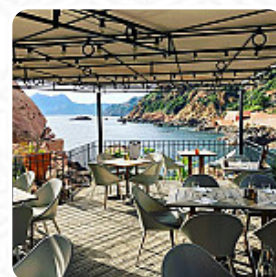

Ici, tu trouveras le [menu de Le Brunch](#) à Calvi. Actuellement, **22** menus et boissons sont sur la carte. Un restaurant offrant une vue sur le port, où le service est agréable. Les plats sont proposés à des prix un peu élevés, mais la qualité est excellente. Les crêpes maison sont à ne pas manquer, tout comme les salades et grillades. Le cadre est propre et la terrasse est magnifique. Le personnel est accueillant et le service est rapide. Un endroit à recommander, loin des pièges à touristes habituels du quartier du port. Une bonne adresse pour profiter d'une agréable soirée à Calvi.

AGNEAU

SALADE

PAIN

HAMBURGER

Menu *Le Brunch*

Le Brunch

16 Rue Clemenceau, 20260
Calvi, France, French Republic

Heures d'ouverture: