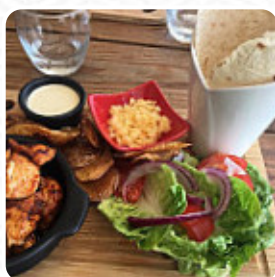

Ici, tu trouveras le [menu de Le Brunch](#) à Calvi. Actuellement, **22** menus et boissons sont sur la carte. Un restaurant offrant une vue sur le port, où le service est agréable. Les plats sont proposés à des prix un peu élevés, mais la qualité est excellente. Les crêpes maison sont à ne pas manquer, tout comme les salades et grillades. Le cadre est propre et la terrasse est magnifique. Le personnel est accueillant et le service est rapide. Un endroit à recommander, loin des pièges à touristes habituels du quartier du port. Une bonne adresse pour profiter d'une agréable soirée à Calvi.

HAMBURGER

Sauces

SALSA

Dessert

CRÊPES

Crème Glacée

SUNDAE

Pain