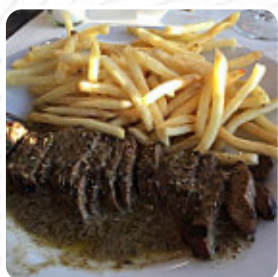

Sur ce site, tu trouveras le **menu complet** [menu](#) de L'Entrecote Du Port de Marseille. Actuellement, **22** repas et boissons sont disponibles. Le restaurant reçoit des critiques mitigées, avec des avis variés sur la qualité de la nourriture et des prix. Certains ont apprécié la simplicité des plats, le service attentionné et les belles vues. Cependant, d'autres ont été déçus par la qualité de la viande, trouvant qu'elle était trop cuite et sèche. Bien que le cadre soit décrit comme confortable, certains ont trouvé le rapport qualité-prix peu intéressant. En général, le restaurant semble convenir à certains clients mais pas à tous.

Menu L'Entrecote Du Port

Salades

SALADE D'ACCOMPAGNEMENT

Plats Principaux

ALOYAU

Fruits De Mer

CREVETTE

Riz