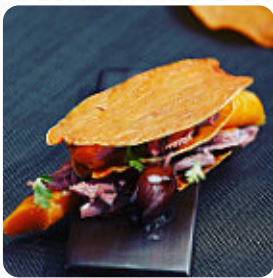

Menu Auberge de la Pinatelle

<https://lacarte.menu>

Lieu Dit la Pinatelle, 42230 Roche-la-Moliere, France, Roche-la-Molière
+33477460393,+33788628111 - <http://www.aubergedelapinatelle.fr/>

Un **complet [menu](#) de Auberge de la Pinatelle** de Roche-la-Molière avec tous les **22** menus et boissons se trouve ici sur la carte. Cet auberge recommandé pour son emplacement et sa cuisine a reçu des avis partagés. Certains ont apprécié l'ambiance chaleureuse et les plats délicieux, le prix était un peu cher pour d'autres. Malgré des menus à bon rapport qualité-prix et des plats bien préparés, certains ont été déçus par la quantité servie. Un autre client a trouvé que la qualité des plats était au rendez-vous, mais le service était un peu dépassé. En fin de compte, les avis sont mitigés, mais il semble que la qualité de la cuisine soit appréciée par de nombreux clients. Il y a des chances de retour une fois la nouvelle carte établie.

Menu Auberge de la Pinatelle

Plats D'accompagnement

MOTE

Riz

RISOTTO

Entrées & Salades

FRITES

Apéritif

TARTARE

Plats À Base De Bœuf

FILET MIGNON

Plat Principal

VOLAILLE

Vin

VIN BLANC

Pizza - Klein À 24 Cm

CREVETTES

BŒUF

Ces Types De Plats Sont Servis

SOUPE

PIZZA

VIANDE

DESSERTS

Menu Auberge de la Pinatelle