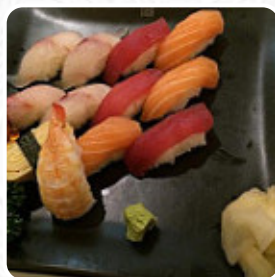

Ici, tu trouveras le [menu de Fuji-san](#) à Neuilly-sur-Seine. Actuellement, **22 plats** et boissons sont sur la carte. À Neuilly-sur-Seine, à deux pas de la porte Maillot, venez découvrir notre restaurant japonais proposant une large variété de plats typiques. Venez déguster nos délicieux [sushis](#), makis, brochettes de bœuf grillées, sashimis, beignets de crevettes, fondues, salades de tofu et saumon grillé. Vous avez également la possibilité de profiter de ces délices chez vous grâce à notre service de plats à emporter.