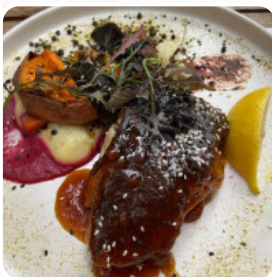

id=1VJ6s4u13Cn0OaTEAOgdmNOh9tNxCCnno&ll=42.62730091021411,2.9236334594020175&z=1

Sur ce site internet, tu trouveras le **menu complet** [menu](#) de **Les Jardins de Saint Sebastien** de Banyuls-sur-Mer. Actuellement, **22** menus et boissons sont disponibles. Un mélange d'opinions partagées pour ce restaurant de Banyuls. Les plats ont reçu des critiques mitigées, certains les trouvant décevants tandis que d'autres les trouvaient délicieux. Le service était chaleureux et efficace pour certains, mais manquait de sourire pour d'autres. Le cadre extérieur a été apprécié par plusieurs, offrant une atmosphère agréable. Les vins de la région ont également été salués. Certains ont trouvé les prix raisonnables, tandis que d'autres ont estimé que le rapport qualité-prix n'était pas à la hauteur. En fin de compte, ce restaurant semble offrir une expérience culinaire variée et laisse place à des opinions diverses.