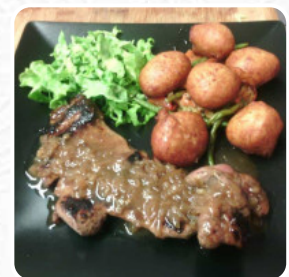

Menu Le Champ de Foire

<https://lacarte.menu>

24 rue Victor Hugo, 69220 Belleville, France

+33980653663,+33890719967,+33890210129 - <https://www.facebook.com/Le-Champ-de-Foire-698447330233117/>

Un complet [menu](#) de Le Champ de Foire de Belleville avec tous les 23 plats et boissons se trouve ici sur la carte. Le Champ de Foire propose une cuisine simple mais bien préparée, avec des plats de qualité servis rapidement dans un cadre propre et accueillant. Le menu change tous les jours et les produits frais sont valorisés. Le service est chaleureux et convivial, offrant un excellent rapport qualité-prix. Les plats faits maison offrent une ambiance chaleureuse et conviviale aux clients qui y viennent. Recommandé pour ceux qui recherchent une expérience authentique française à un prix abordable.

BAR

Plats De Bœuf

FILET MIGNON

Dessert

TARTE TATIN

French

FOIE GRAS

Cuisine Mexicano-Américaine