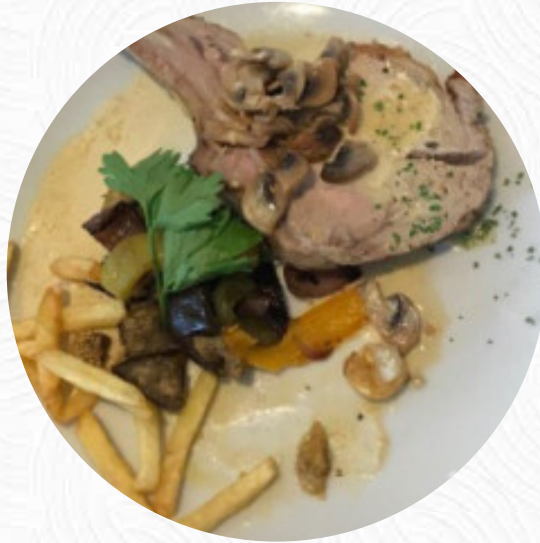

RESTAURANT
Auberge de Mulcey

Menu Auberge de Mulcey

<https://lacarte.menu>

12 Route de Nancy, 57260 Mulcey, France

+33387868960,+33890210137 - <http://www.aubergedemulcey.fr/>