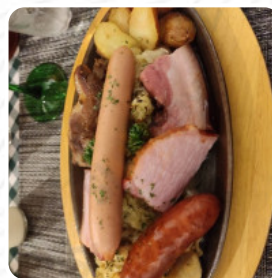

Sur ce page web, tu trouveras le **menu complet** [menu](#) de S'hislé de Kintzheim. Actuellement, **21** plats et boissons sont disponibles.