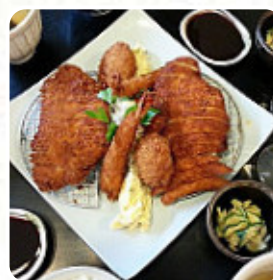

## Menu Tonkatsu Tombo

<https://lacarte.menu>

14 rue de l'Arrivée, 75015 Paris, France

+33142226183,+33890719589 - <http://www.facebook.com/pages/Tonkatsu-Tombo/269647273138831>

Ici, tu trouveras le [menu de Tonkatsu Tombo](#) à Paris. Actuellement, **24** repas et boissons sont sur la carte. Tonkatsu Tombo est un restaurant japonais situé dans le 15ème arrondissement de Paris. Spécialisé dans le célèbre plat japonais, le tonkatsu, il propose une variété de plats alléchants à base de porc pané. Découvrez également des options de poulet pané, des croquettes de pommes de terre et même de la purée de pommes de terre japonaise. Avec des produits de qualité, dont du porc ibérique, Tonkatsu Tombo offre une expérience culinaire authentique et savoureuse à ses clients. N'hésitez pas à demander des recommandations aux serveurs pour découvrir les différents saveurs asiatiques disponibles sur leur menu.