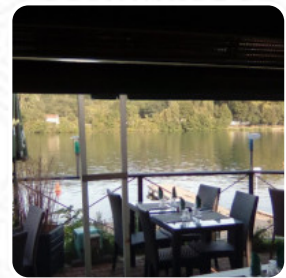

Menu La Voile Verte

<https://lacarte.menu>

Port De Plaisance D'Albigny, Albigny-sur-Saône, France
+33661715570,+33661711549 - <https://lavoileverte.fr/>

Un complet [menu](#) de La Voile Verte de Albigny-sur-Saône avec tous les 24 menus et boissons se trouve ici sur la carte. Un restaurant offrant une cuisine simple et un service charmant sur les rives de la Saône. Les clients saluent l'ambiance détendue et les plats succulents comme les cuisses de grenouille et l'octopus. Certaines critiques mentionnent des problèmes mineurs comme des poutres basses, mais dans l'ensemble, l'expérience est très appréciée. Le magnifique cadre bucolique est idéal pour un repas en terrasse. Le personnel amical et attentif renforce l'atmosphère chaleureuse de l'établissement. Une adresse recommandée pour un déjeuner paisible au bord de l'eau.