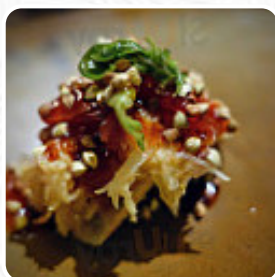

Menu Uma

<https://lacarte.menu>

7 Rue du 29 Juillet 75001 PARIS France, Paris 1er Arrondissement
+33140150815 - <http://www.uma-restaurant.fr>

Le menu de Uma 's de Paris 1er Arrondissement contient **25 plats**. En moyenne un **plat ou une boisson sur [la carte](#)** coûte environ 17 €. Les catégories peuvent être consultées dans le menu ci-dessous. Situé au cœur de Paris, entre le musée du Louvre, le jardin des Tuileries et la rue Saint-Honoré, le restaurant Uma est le fruit de la collaboration entre le chef Lucas Felzine et Guillaume Sudre. Ce lieu offre une cuisine fusion japonaise-péruvienne ainsi qu'un bar à cocktails. L'ambiance conviviale du restaurant Uma se prête au partage, avec une carte proposant une variété d'entrées comme le ceviche de poulpe mariné ou les gyoza au saté, ainsi que des plats de viande et de poisson d'exception, sans oublier les desserts à partager. Le bar propose une large sélection de cocktails à base de vodka, pisco, cachaça, champagne, gin, etc. Idéal pour commencer la soirée du bon pied !.