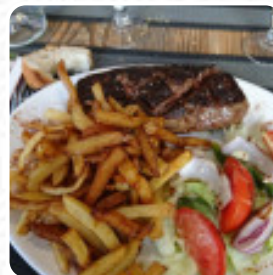

Ici, tu trouveras le [menu de Le Select](#) à Amélie-les-Bains-Palalda. Actuellement, **26** menus et boissons sont sur la carte. Le restaurant a une ambiance très similaire à la maison, mais le service peut être amélioré. En revanche, certains clients créent une atmosphère désagréable en criant et en se comportant mal. Le café local offre un bon service et des plats simples mais décevants. Certains plats ne semblent pas faits maison et la propreté laisse à désirer. Malgré quelques incidents, d'autres clients ont apprécié l'ambiance chaleureuse et le bon rapport qualité-prix du restaurant. Recommandé pour certains plats spécifiques.