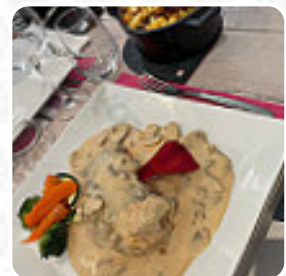

## *Menu La Pomme Rotie*

<https://lacarte.menu>

43 Grand rue, 57365 Flévy, France, Flévy  
+33387739087 - <http://www.lapommerotie.com>

Ici, tu trouveras le [menu de La Pomme Rotie](#) à Flévy. Actuellement, **26** menus et boissons sont sur la carte. Un restaurant populaire et de qualité, avec un personnel aimable, dans un petit village au charme surprenant. Le menu et le service sont excellents, avec des plats généreux et savoureux. La terrasse couverte est parfaite pour profiter de repas délicieux. Rendez-vous pris pour éviter la foule, même le vendredi soir. Une expérience culinaire chaleureuse et mémorable à recommander vivement!!