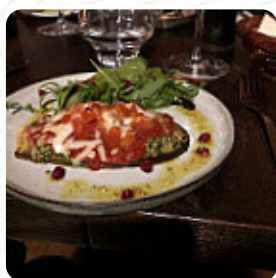

L'lefantino Menukort

<https://menukort.menu>

Mosedede Strandvej 23, Greve, Denmark
+4543692594 - <https://llefantino.dk/>

En **fuld menu** fra **L'lefantino** i Greve med alle **26** anretninger og drikkevarer kan du finde her på kortet. Midt i hyggelige omgivelser præsenterer denne restaurant en autentisk italiensk madoplevelse. Gæsterne lobber stemmen for en veludført menu med fokus på kvalitet og en fremragende vinliste, herunder særlige norditalianske vine. Servicen er personlig og professionel, hvilket skaber en varm atmosfære, perfekt til både romantiske middage og større selskaber. Mens nogle retter har været hit eller miss, fremhæves den samlede oplevelse som uovertruffen med lækre, enkle retter, et væld af smaager og en indbydende ambiance. Dette lille spisested er uden tvivl en perle i området og anbefales varmt.

BŒUF

COURGETTES

SAUMON

Ces Types De Plats Sont Servis

PIZZA

MOULES

SOUPE

VIANDE