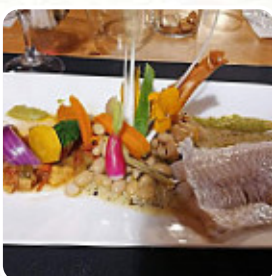

Menu à 12,00 €	
Entrée	Plat
...	...

Menu à 21,00 €	
Entrée	Plat
...	...

Ici, tu trouveras le [menu](#) de Le Merle Moqueur à Plouguiel. Actuellement, 29 mets et boissons sont au menu.

Menu Le Merle Moqueur