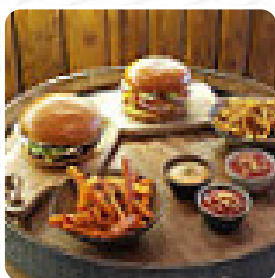

Menu La Cabane 47

<https://lacarte.menu>

47 Avenue De La Motte Picquet, 75015 Paris France

+33140569063,+33890210166,+33890211043 - <http://lacabane47.com/>

La carte du La Cabane 47 de Paris comprend environ 40 différents plats et boissons. En moyenne tu paies pour un plat/boisson environ 10 €. Nichée dans le 15ème arrondissement, La Cabane se révèle être un havre de bonheur culinaire. La convivialité de son équipe, combinée à des cocktails savoureux, crée une atmosphère décontractée pour partager un repas entre amis ou en famille. Les burgers, qu'ils soient classiques ou revisités, sont unanimement salués pour leur qualité. Les frites, croustillantes à souhait, et les desserts, notamment le cheesecake, font également l'unanimité. Bien que le service puisse être un peu lent, la fraîcheur des ingrédients et la chaleur du cadre compensent largement. Une adresse incontournable à retenir pour une expérience gastronomique réussie à Paris.