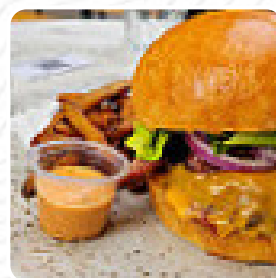

Menu La Cabane 47

<https://lacarte.menu>

47 Avenue De La Motte Picquet, 75015 Paris France

+33140569063,+33890210166,+33890211043 - <http://lacabane47.com/>

La carte du La Cabane 47 de Paris comprend environ 40 différents plats et boissons. En moyenne tu paies pour un plat/boisson environ 10 €. Nichée dans le 15ème arrondissement, La Cabane se révèle être un havre de bonheur culinaire. La convivialité de son équipe, combinée à des cocktails savoureux, crée une atmosphère décontractée pour partager un repas entre amis ou en famille. Les burgers, qu'ils soient classiques ou revisités, sont unanimement salués pour leur qualité. Les frites, croustillantes à souhait, et les desserts, notamment le cheesecake, font également l'unanimité. Bien que le service puisse être un peu lent, la fraîcheur des ingrédients et la chaleur du cadre compensent largement. Une adresse incontournable à retenir pour une expérience gastronomique réussie à Paris.