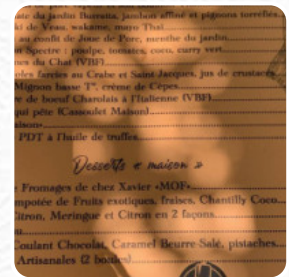

Menu Le Chat Qui Peche

<https://lacarte.menu>

Rue du port | Port Argeliers, 11120 Argeliers, France

+33468453742 - <http://lechatquipeche.eu/fr/>

Ici, tu trouveras le [menu de Le Chat Qui Peche](#) à Argeliers. Actuellement, **37** plats et boissons sont sur la carte. Nous avons été déçus par le restaurant situé près du canal, avec un service accueillant mais une nourriture décevante. Les plats principaux étaient décevants, à part le confit de canard. Les prix étaient trop élevés, bien que le service fût amical, et il était difficile de réserver une table. Cependant, l'endroit est charmant et spécial avec des propriétaires dévoués et une belle sélection de vinyles des années 70. Une expérience à ne pas manquer sur le canal du Midi.