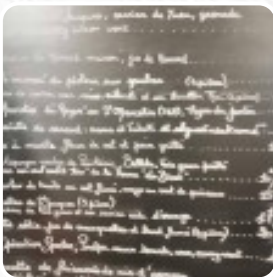

Menu Le Chat Qui Peche

<https://lacarte.menu>

Rue du port | Port Argeliers, 11120 Argeliers, France

+33468453742 - <http://lechatquipeche.eu/fr/>

Ici, tu trouveras le [menu de Le Chat Qui Peche](#) à Argeliers. Actuellement, **37** plats et boissons sont sur la carte. Nous avons été déçus par le restaurant situé près du canal, avec un service accueillant mais une nourriture décevante. Les plats principaux étaient décevants, à part le confit de canard. Les prix étaient trop élevés, bien que le service fût amical, et il était difficile de réserver une table. Cependant, l'endroit est charmant et spécial avec des propriétaires dévoués et une belle sélection de vinyles des années 70. Une expérience à ne pas manquer sur le canal du Midi.

Menu Le Chat Qui Peche

Salades

THON

Entrées

ROULEAUX DE PRINTEMPS

Soupes

GAZPACHO

Pâtes